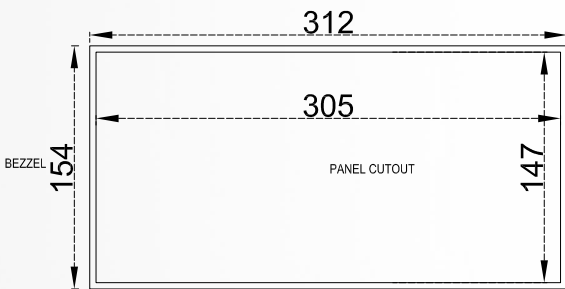

PANEL CUTOUT:-

BIG WINDOWS – 34 X 74 mm				BIG WINDOWS – 34 X 74 mm			
NO. OF WINDOWS	CASE	PANEL CUTOUT	FRONT BEZZEL SIZE	NO. OF WINDOWS	CASE	PANEL CUTOUT - mm	FRONT BEZZEL SIZE
4	1N	147(H) X 70 (W) X 120 (D)	154(H) X 78 (W)	40	10N	147(H) X 772 (W) X 120 (D)	154(H) X 780 (W)
8	2N	147(H) X 148 (W) X 120 (D)	154(H) X 156 (W)	44	11N	147(H) X 850 (W) X 120 (D)	154(H) X 858 (W)
12	3N	147(H) X 226 (W) X 120 (D)	154(H) X 234 (W)	48	12N	147(H) X 928(W) X 120 (D)	154(H) X 936 (W)
16	4N	147(H) X 305 (W) X 120 (D)	154(H) X 312 (W)	52	13N	147(H) X 1006 (W) X 120 (D)	154(H) X 1014 (W)
20	5N	147(H) X 383 (W) X 120 (D)	154(H) X 390 (W)	56	14N	147(H) X 1084 (W) X 120 (D)	154(H) X 1092 (W)
24	6N	147(H) X 461 (W) X 120 (D)	154(H) X 468 (W)	60	15N	147(H) X 1162 (W) X 120 (D)	154(H) X 1170 (W)
28	7N	147(H) X 538 (W) X 120 (D)	154(H) X 546 (W)	64	16N	147(H) X 1240 (W) X 120 (D)	154(H) X 1248 (W)
32	8N	147(H) X 616 (W) X 120 (D)	154(H) X 624 (W)				
36	9N	147(H) X 694 (W) X 120 (D)	154(H) X 702 (W)				

SMALL WINDOWS – 34 X 37 mm

NO. OF WINDOWS	CASE	PANEL CUTOUT - mm	FRONT BEZZEL SIZE
8	1N	147(H) X 70 (W) X 120 (D)	154(H) X 78 (W)
16	2N	147(H) X 148 (W) X 120 (D)	154(H) X 156 (W)
24	3N	147(H) X 226 (W) X 120 (D)	154(H) X 234 (W)
32	4N	147(H) X 305 (W) X 120 (D)	154(H) X 312 (W)
40	5N	147(H) X 383 (W) X 120 (D)	154(H) X 390 (W)
48	6N	147(H) X 461 (W) X 120 (D)	154(H) X 468 (W)
56	7N	147(H) X 538 (W) X 120 (D)	154(H) X 546 (W)
64	8N	147(H) X 616 (W) X 120 (D)	154(H) X 624 (W)

WIRING DIAGRAM

1	5	9	13	17	21	25	29
2	6	10	14	18	22	26	30
3	7	11	15	19	23	27	31
4	8	12	16	20	24	28	32
SAN-200 SERIES		SECO		SAN-200 SERIES		SECO	

ALL DIMENSIONS ARE IN MM.

WINDOW SIZE

34X37

ALL DIMENSIONS ARE IN MM.